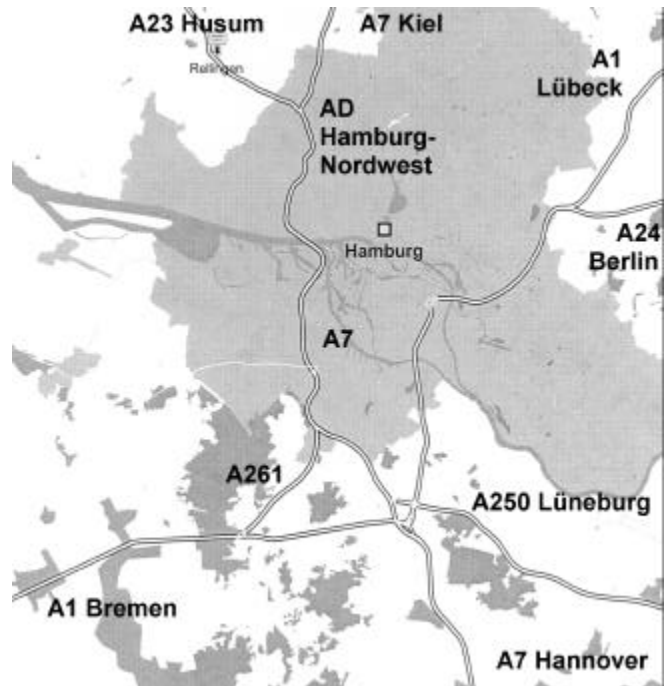

TIGRES

So finden Sie zu uns mit dem Auto:

BAB 7

Bis Dreieck Hamburg- Nordwest (25)

BAB 23

Richtung Husum / Heide / Pinneberg

Bis Abfahrt Halstenbek/Rellingen (19)

Halstenbeker Chaussee

Richtung Rellingen, HH-Schnelsen, ca. 500 m

An der Ampel

links in die Mühlenstraße, Richtung Stadtmitte,
Autoport Nord, ca. 500 m links

Parken

in der Einfahrt

Mühlenstraße 12:

Weiter zum Hotel „Rellinger Hof“:

Mühlenstraße

weiter Richtung Stadtmitte Rellingen

Scharfe Rechtskurve

am Autohaus Reimers VW, Stawedder

Brücke über Flüsschen

geradeaus, Hauptstrasse

Eckhaus Kirchenstrasse/Hauptstraße Nr. 31, gleich links hinter der **Rellinger Kirche**